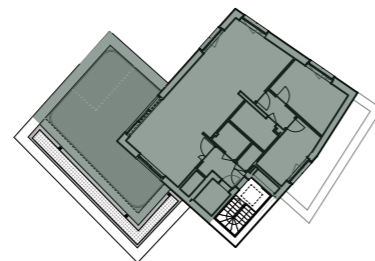

Noordoost gevel

Noordwest gevel

Zuidoost gevel

Zuidwest gevel

Gebouw H
H.04.01
verdieping 04

2
slaapkamers

bruto bewoonbare opp.
113 m²

netto opp. terras
41 m²