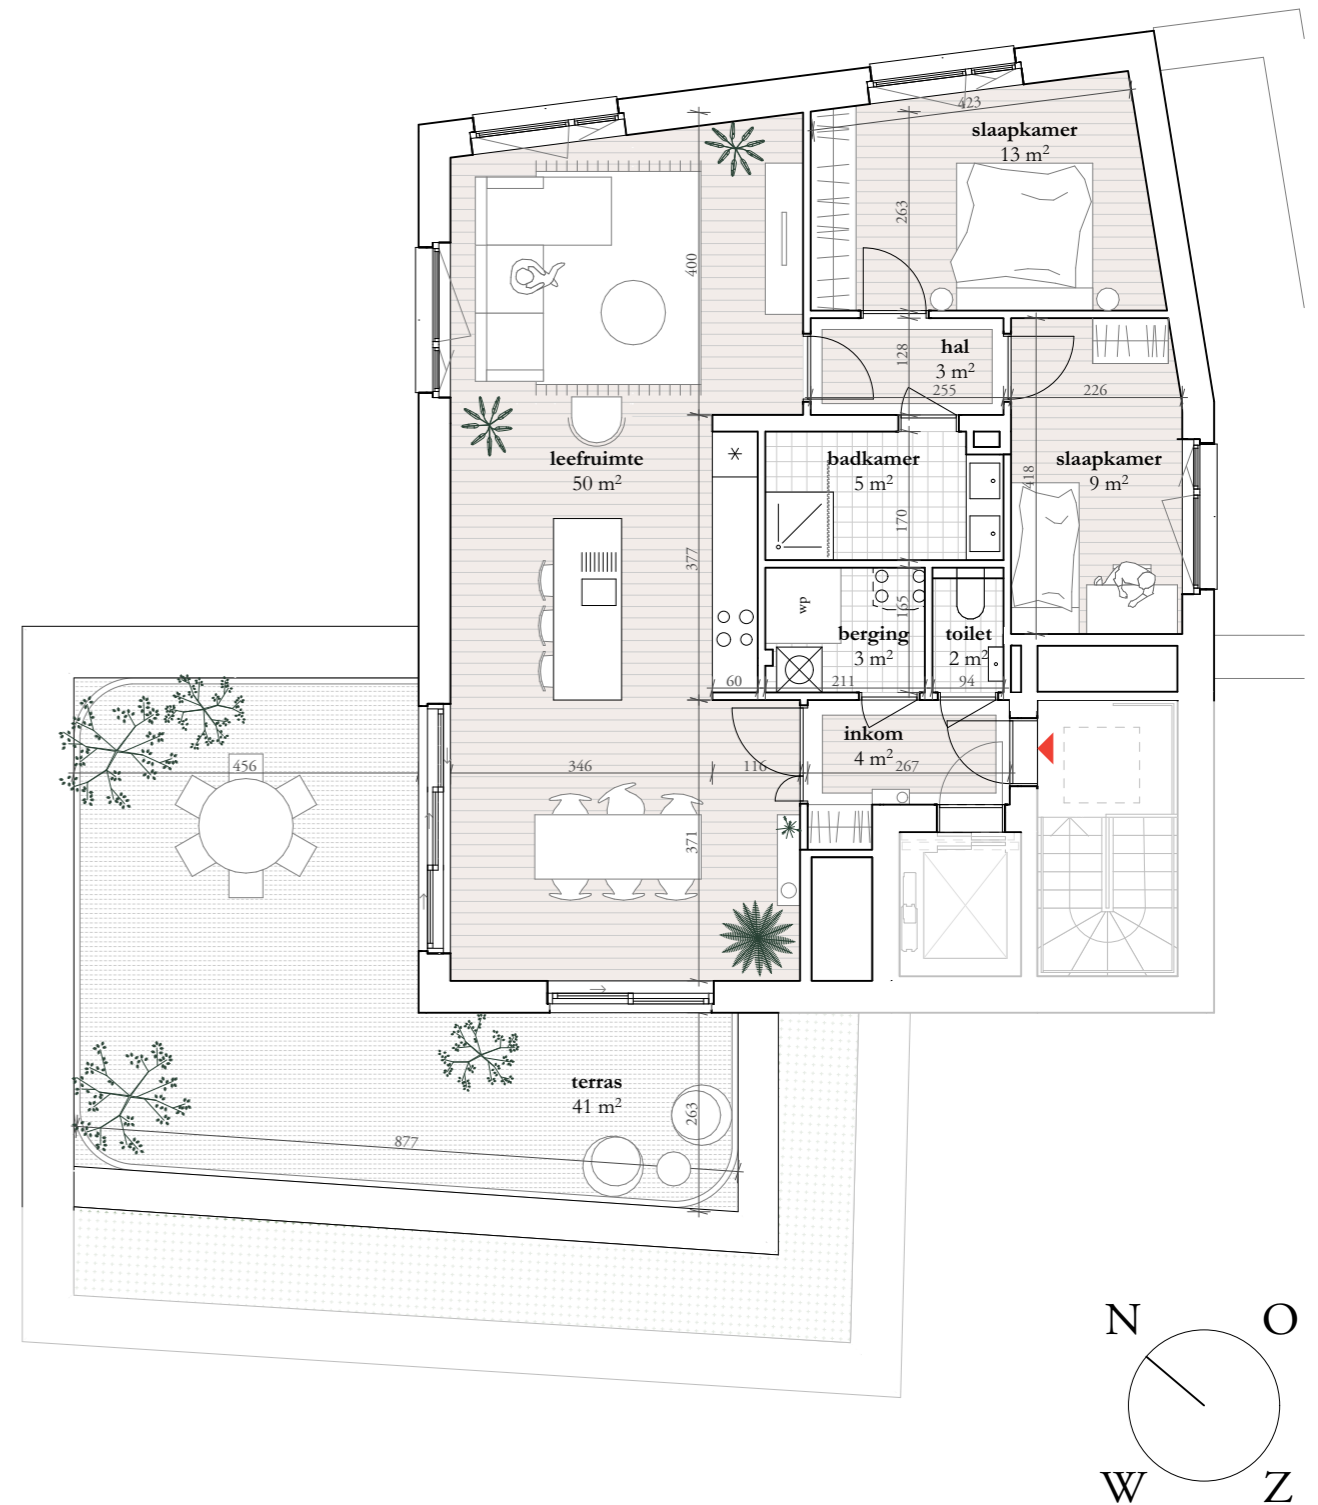

Noordoost gevel

Noordwest gevel

Zuidoost gevel

Zuidwest gevel

Gebouw H
H.04.01
verdieping 04

2
slaapkamers

bruto bewoonbare opp.
113 m²

netto opp. terras
41 m²